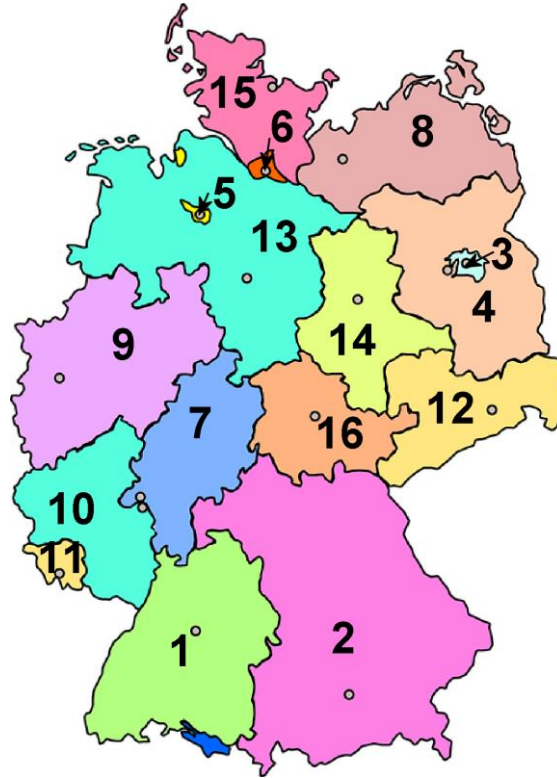

# Arbeitsblatt für das Fach Französisch

2. Lernjahr

Thema: Dt. Bundesländer und Hauptstädte (Internetrallye)

Inscris les noms des Lands et des capitales d'Allemagne. (en français)

	Nom du Land	Capitale : français (nom allemand)
1		
2		
3		
4		
5		
6		
7		
8		
9		
10		
11		
12		
13		
14		
15		
16		

	Nom du Land	Capitale : français (nom allemand)
1	Bade-Wurtemberg	Stuttgart
2	Bavière	Munich
3	Berlin	Berlin
4	Brandebourg	Potsdam
5	Brême	Brême
6	Hambourg	Hambourg
7	Hesse	Wiesbaden
8	Mecklenbourg-Poméranie-Occidentale	Schwerin
9	Rhénanie-du-Nord-Westphalie	Düsseldorf
10	Rhénanie-Palatinat	Mayence
11	Sarre	Sarrebruck
12	Saxe	Dresde
13	Basse-Saxe	Hanovre
14	Saxe-Anhalt	Magdebourg
15	Schleswig-Holstein	Kiel
16	Thuringe	Erfurt